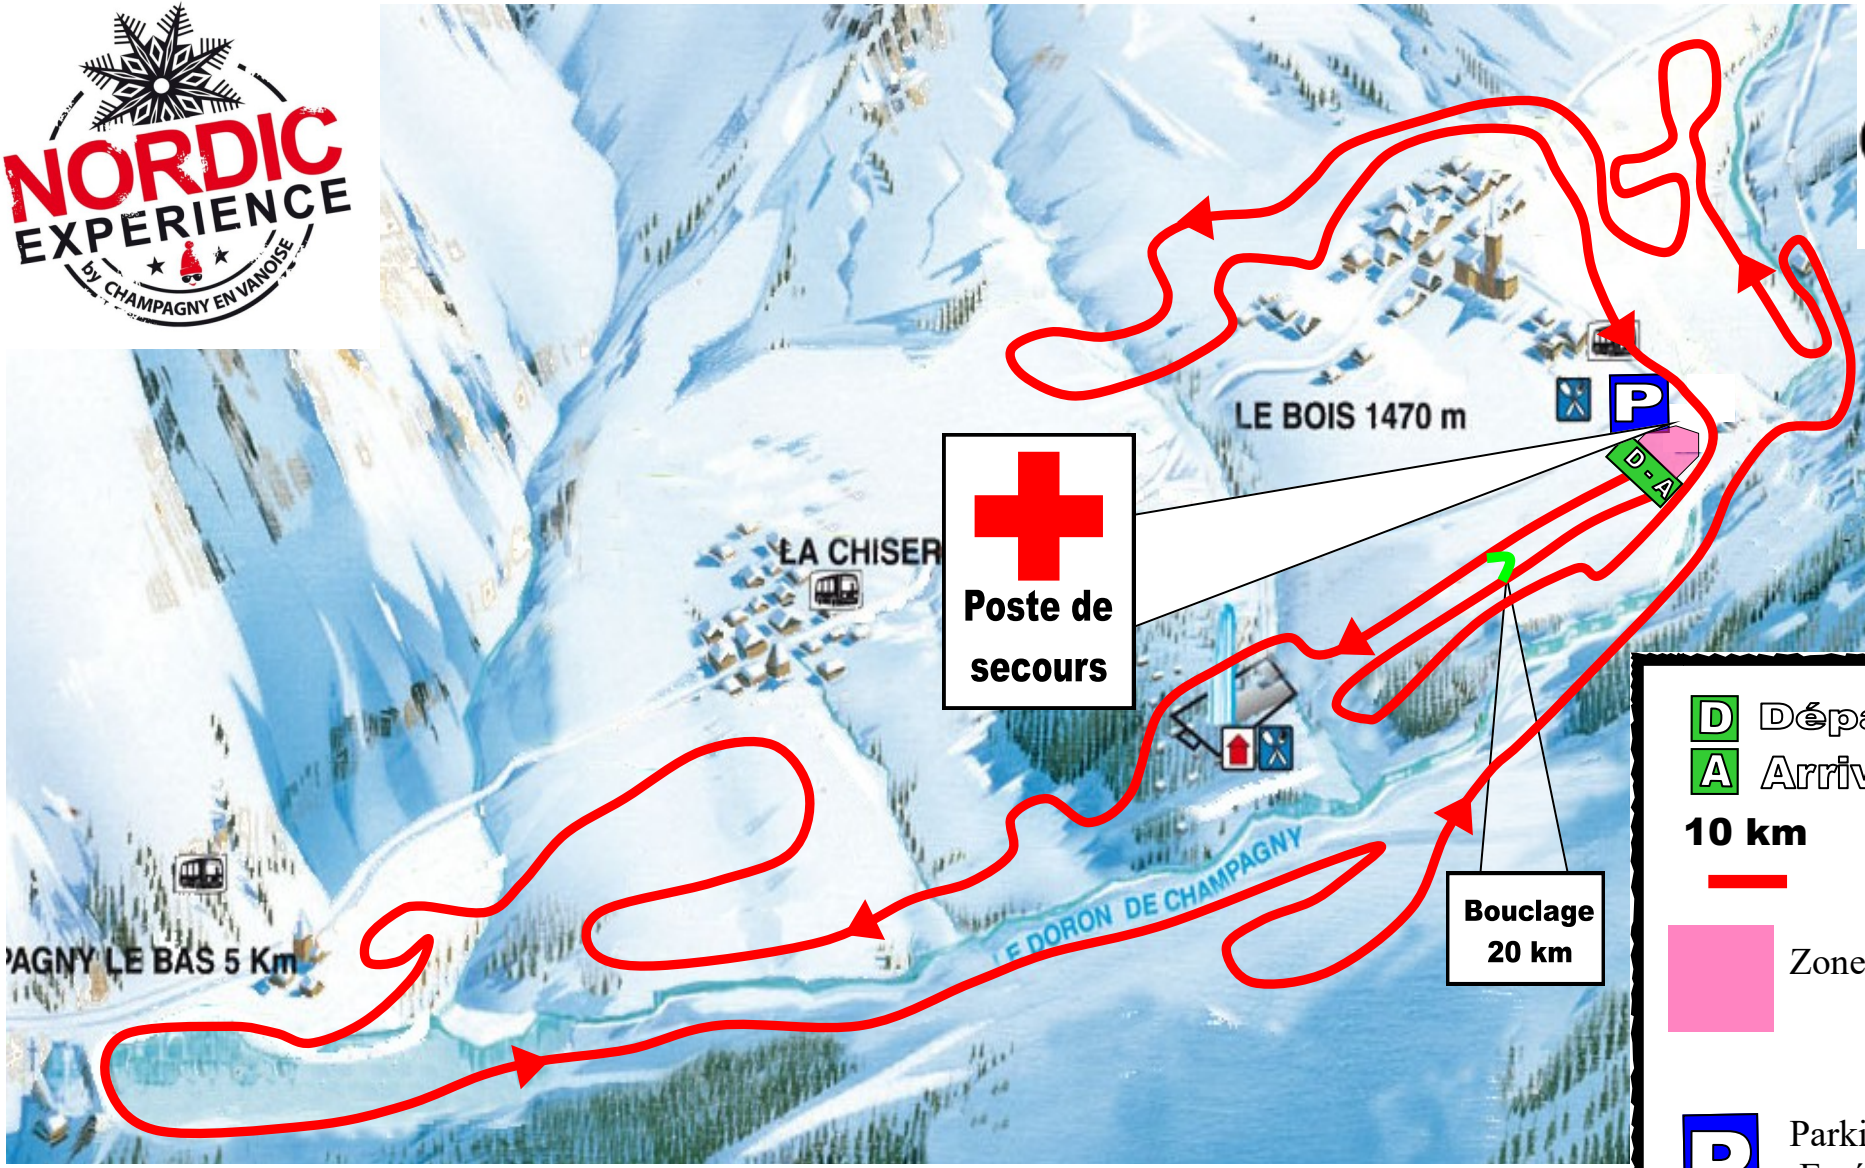

FRANCE MASTERS 25 FEVRIER 2023

Poste de secours

Bouclage
20 km

	Départ
	Arrivée
	10 km
	20 km +
	Zone DOSSARDS
	Parking Concurrents En épis le long de la route